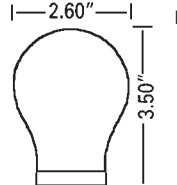

D 3215 G25 SUPER MINI COVER 1-5 \$3.44 6  
MLG25 6+ \$2.99

**Harmony Lighting**

SUPER MINI LAMP COVER  
ML7-15

E 3216 G40 SUPER MINI COVER 1-5 \$3.44 6  
MLG40 6+ \$2.99

**Harmony Lighting**

SUPER MINI LAMP COVER  
ML7-15